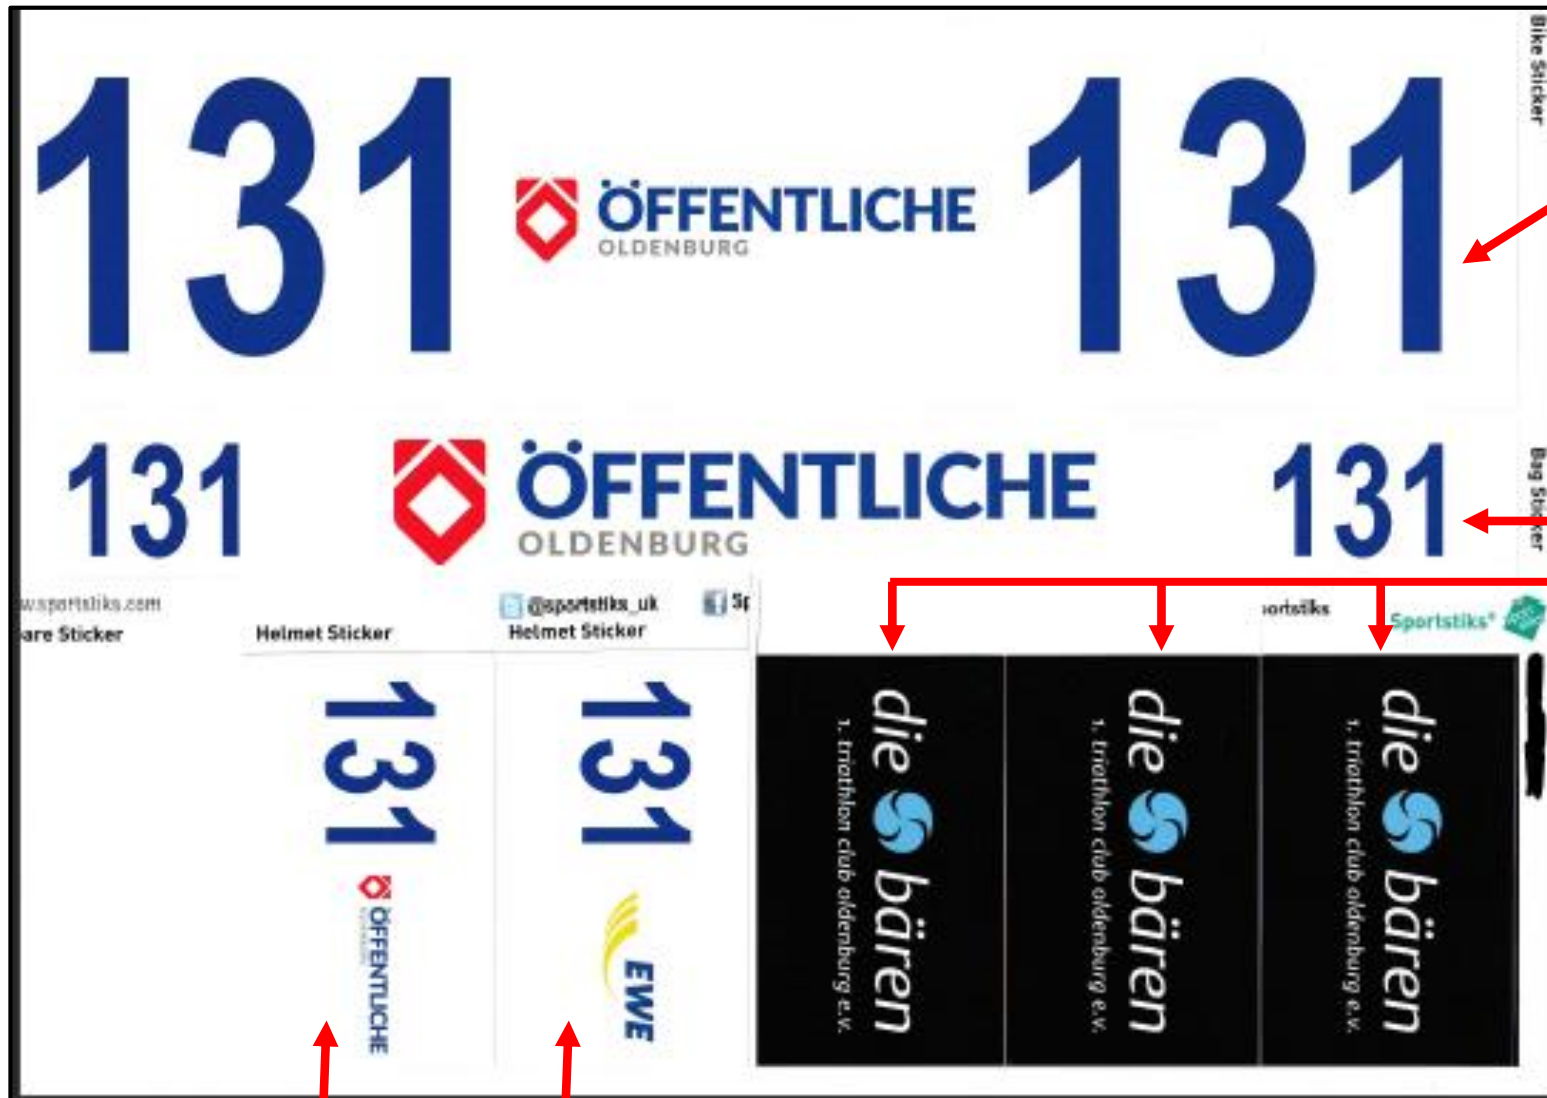

Verwendung der Aufkleber (nur Wettkämpfe Triathlon)

Sattelstütze
Fahrrad

zur freien
Verfügung

Helm links vorn

Helm rechts vorne